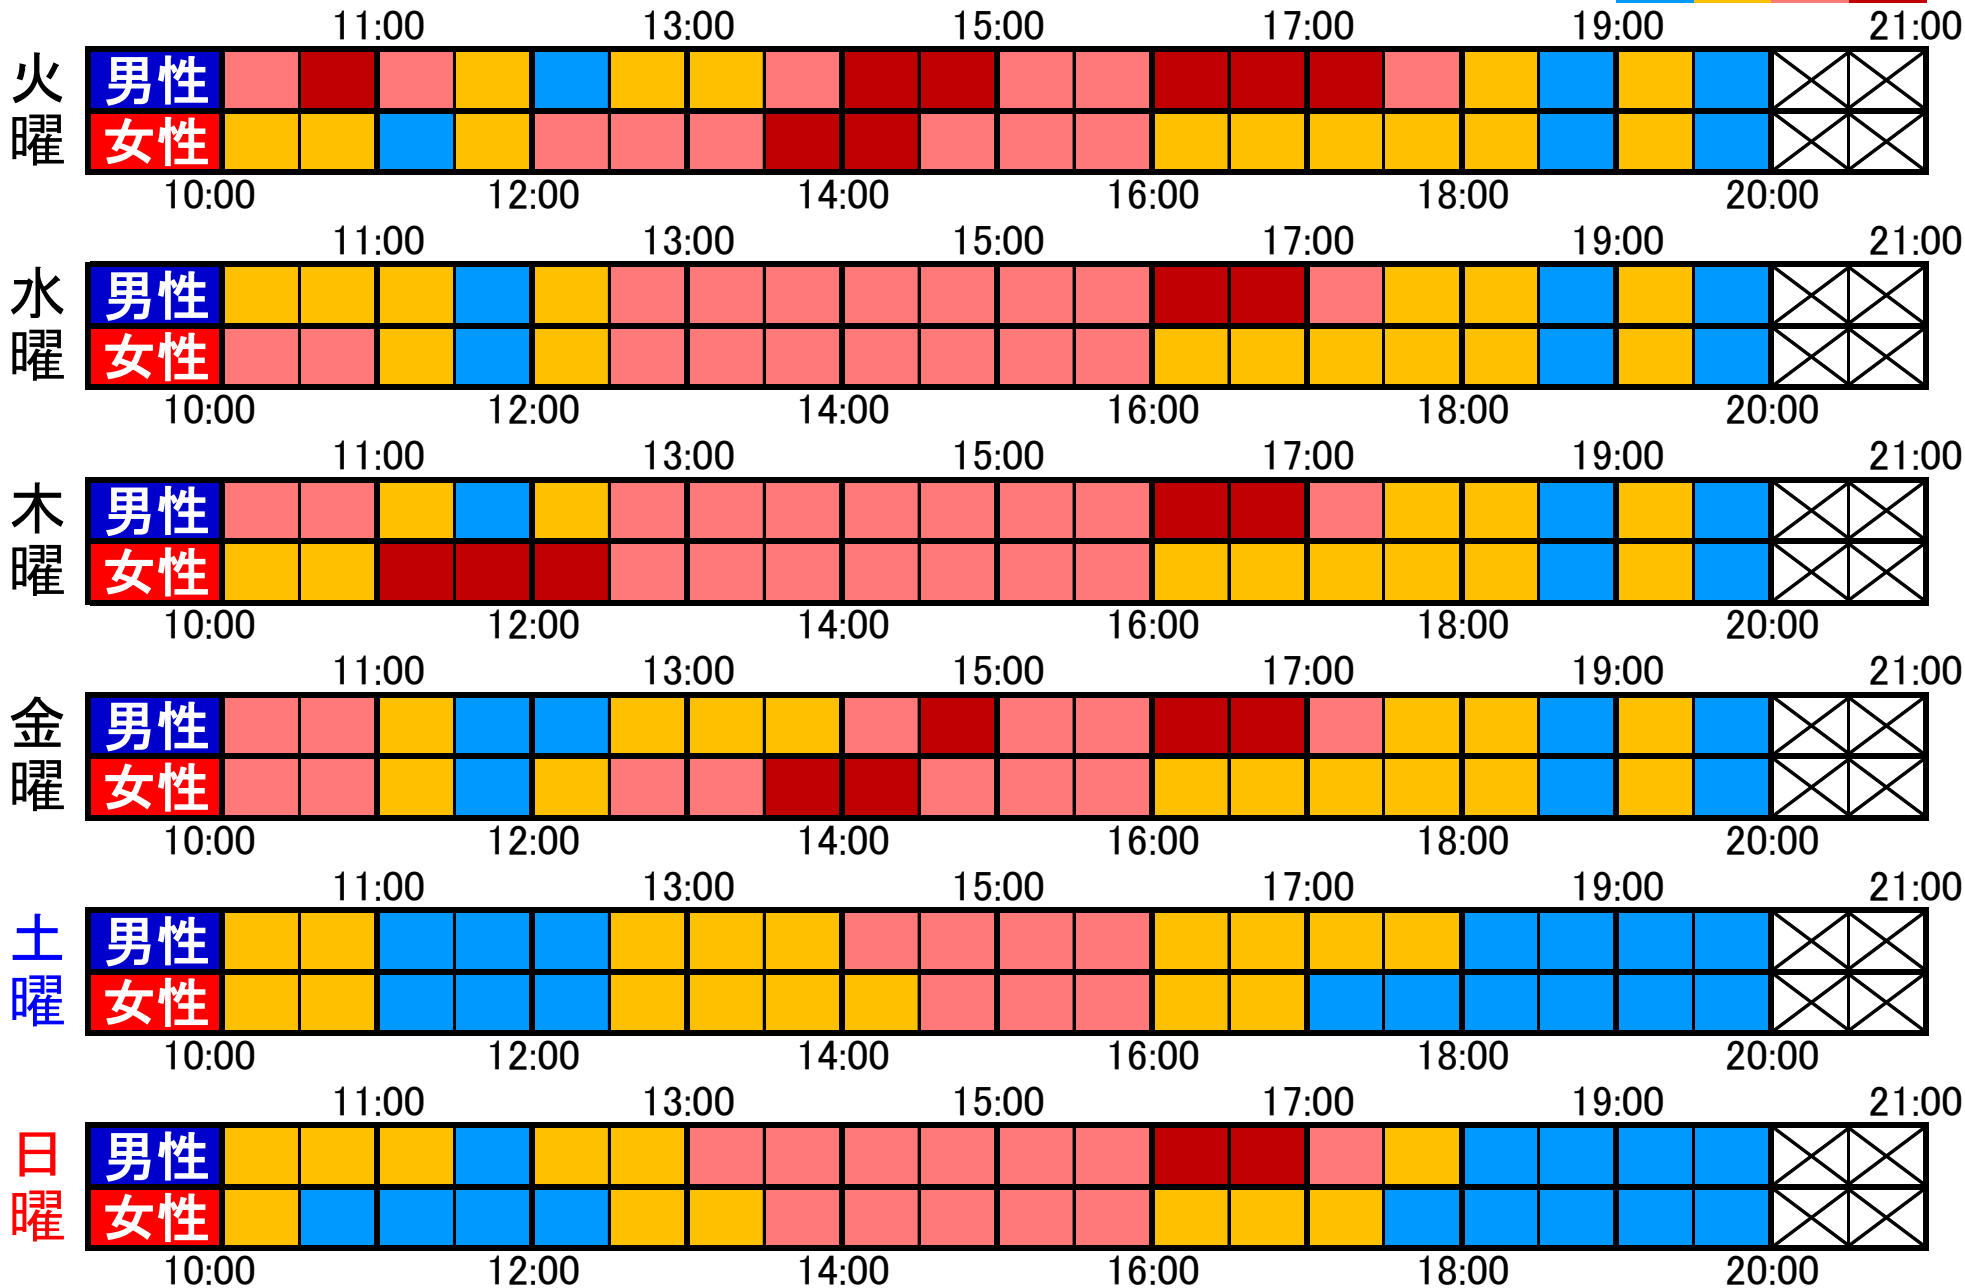

# 歩行浴プール 混雑予報 (4月下旬)

空 やや混 混 ロッカー待ち

目安でお願いいたします。