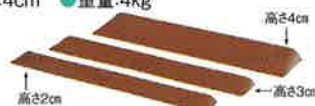

室内用ラバースロープ

リッチェル

- **2cm** TAIS/00426-000076
  利用者負担金額 **50**円/月(レンタル料金:500円/月)
  ●サイズ:幅80×奥行8×2cm ●重量:1.2kg
- **3cm** TAIS/00426-000077
  利用者負担金額 **50**円/月(レンタル料金:500円/月)
  ●サイズ:幅80×奥行12×3cm ●重量:2.5kg

- **4cm** TAIS/00426-000078
  利用者負担金額 **50**円/月(レンタル料金:500円/月)
  ●サイズ:幅80×奥行16×4cm ●重量:4kg